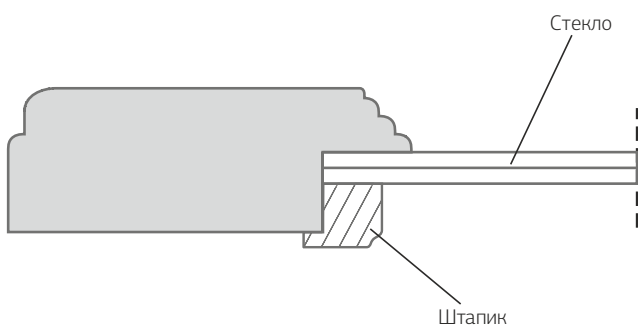

Схема крепления