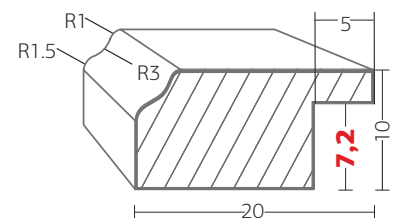

Для фасадов:
Оксфорд