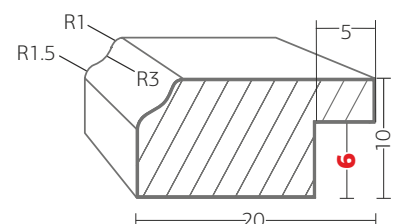

Для фасадов:
Альберо
Альберо дерево
Сальвадор
Балтимора
Грация