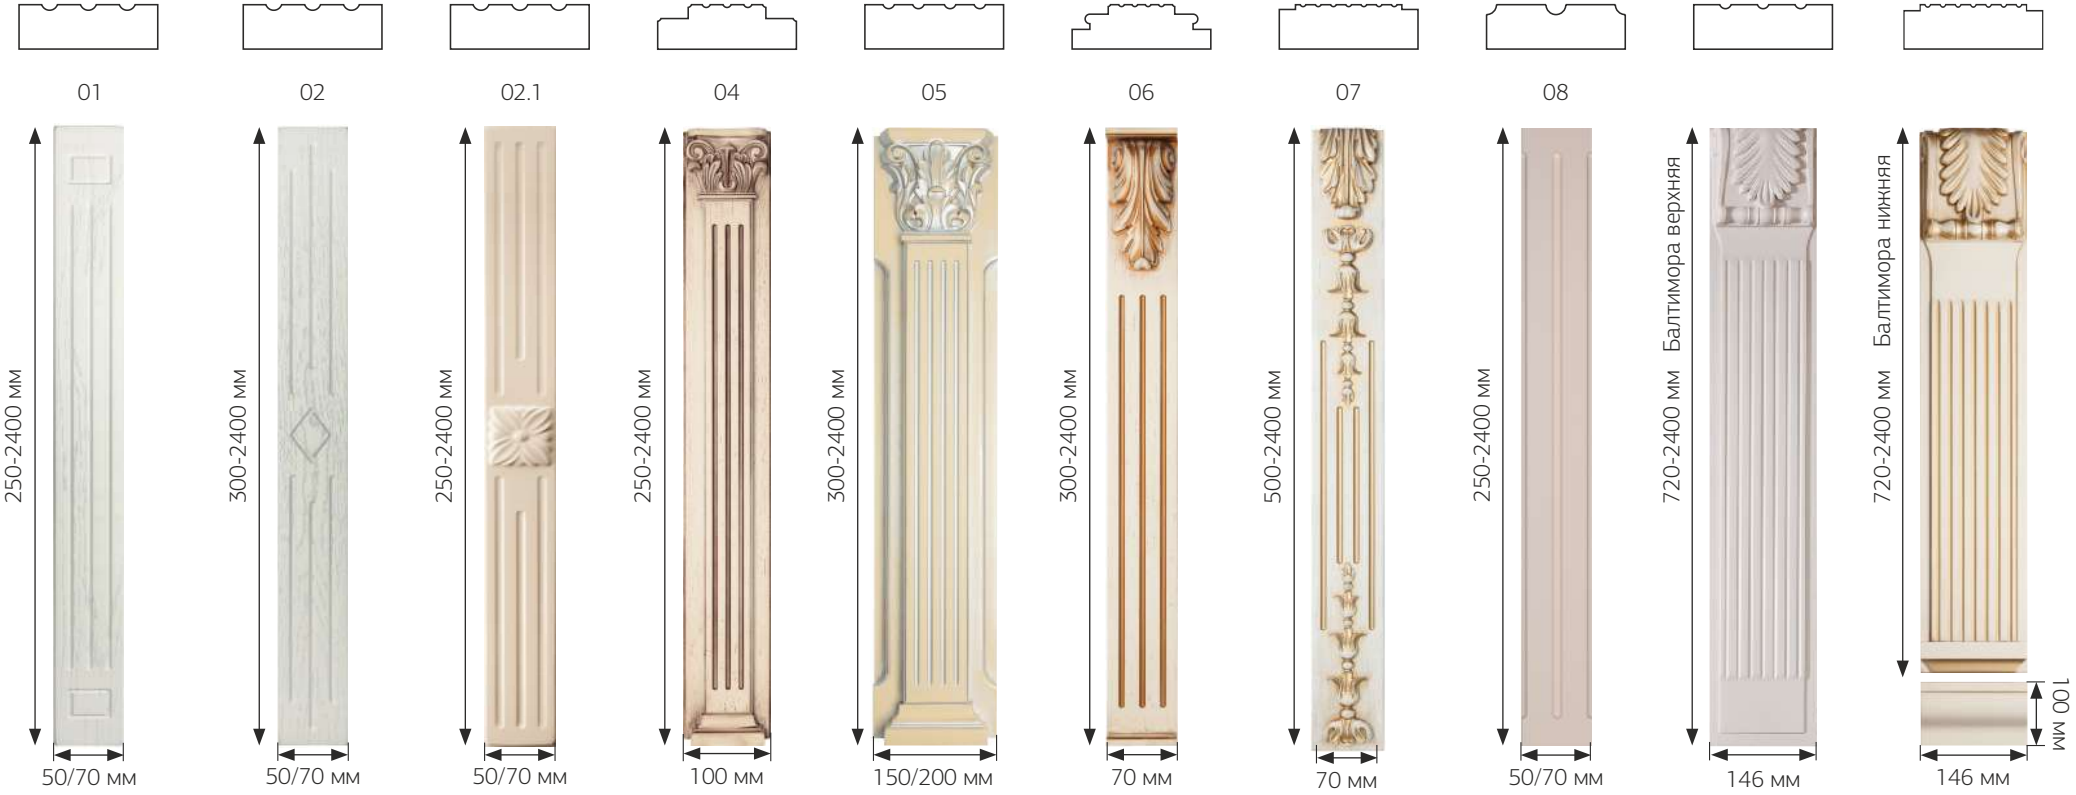

фабрика

АКАДЕМИЯ
КУХНИ

ЭЛЕМЕНТЫ ДЕКОРА

КАРНИЗЫ

Длина карниза 1200, 2400 мм, высота 40, 90 мм. Радиусный карниз изготавливается только r-300

Накладка на карниз
угловая

Накладка на карниз
прямая

ДЕКОР БАЛТИМОРЫ

Декор Балтиморы можно также применять в других сериях фасадов.

ФРИЗ

Максимальная длина фриза 2400 мм, высота 54 мм

Фриз 1

Фриз 2

БАЛЮСТРАДА

Максимальная длина балюстрады 1200, 1500 мм, высота 70 мм
Радиусная балюстрада изготавливается только R-300

ПИЛЯСТРЫ

*b-ширина
h-высота

b 50/70 мм h 250-2400 мм
 b 50/70 мм h 200-2400 мм
 b 50/70 мм h 250-2400 мм
 b 50/70 мм h 250-2400 мм
 b 70 мм h 150-2400 мм

АРКИ

Стандартная высота арки 150 мм
 Ширина арки 1-от 600-1000 мм
 Ширина арки 2, 3, 4, 5 от 400-1000 мм

*b-ширина

ДЕКОРАТИВНЫЕ МОДУЛИ

Модуль для хранения

Корпус:
 ЛДСП, МДФ, Эмаль.
 Шпон+эмаль/морилка
 Вертикальное исполнение:
 720x195x470 мм (4 секции)
 720x195x300 мм (4 секции)
 920x195x300 мм (5 секций)
 Горизонтальное исполнение:
 200x550x300 мм (3 ящика)