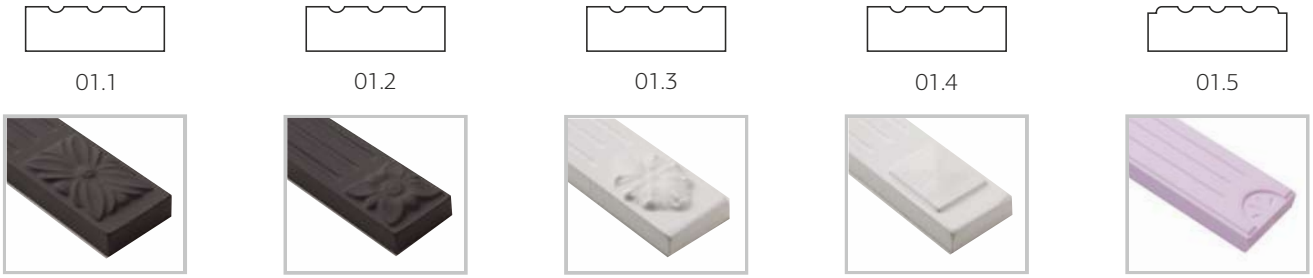

ПИЛЯСТРЫ

*b-ширина
h-высота

b 50/70 мм h 250-2400 мм
b 50/70 мм h 200-2400 мм
b 50/70 мм h 250-2400 мм
b 50/70 мм h 250-2400 мм
b 70 мм h 150-2400 мм