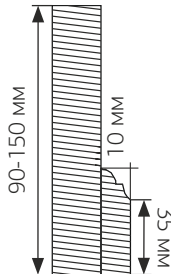

ПИЛЯСТРЫ

*b-ширина
h-высота

b 50/70 мм h 250-2400 мм
 b 50/70 мм h 200-2400 мм
 b 50/70 мм h 250-2400 мм
 b 50/70 мм h 250-2400 мм
 b 70 мм h 150-2400 мм

АРКИ

Стандартная высота арки 150 мм
 Ширина арки 1-от 600-1000 мм
 Ширина арки 2, 3, 4, 5 от 400-1000 мм

Арка 1

Арка 2

Арка 3

Арка 4

Арка 5

ОПОРА

ПЛИНТУС

ПВХ/Эмаль
 б 146-2400 мм

*b-ширина

ДЕКОРАТИВНЫЕ МОДУЛИ

Модуль для хранения

Корпус:
 ЛДСП, МДФ, Эмаль.
 Шпон+эмаль/морилка
 Вертикальное исполнение:
 720x195x470 мм (4 секции)
 720x195x300 мм (4 секции)
 920x195x300 мм (5 секций)
 Горизонтальное исполнение:
 200x550x300 мм (3 ящика)

Ящик:
 в нижн. базу: 150x160x460 мм
 в верхн. базу: 150x160x270 мм

Тарелочница декоративная

Массив дерева

Полка для специй

МДФ
 Эмаль

БУТЫЛОЧНИЦЫ

Модульная полка для вина

ЛДСП, МДФ эмаль/
 шпон/лак
 Глубина: 370 мм