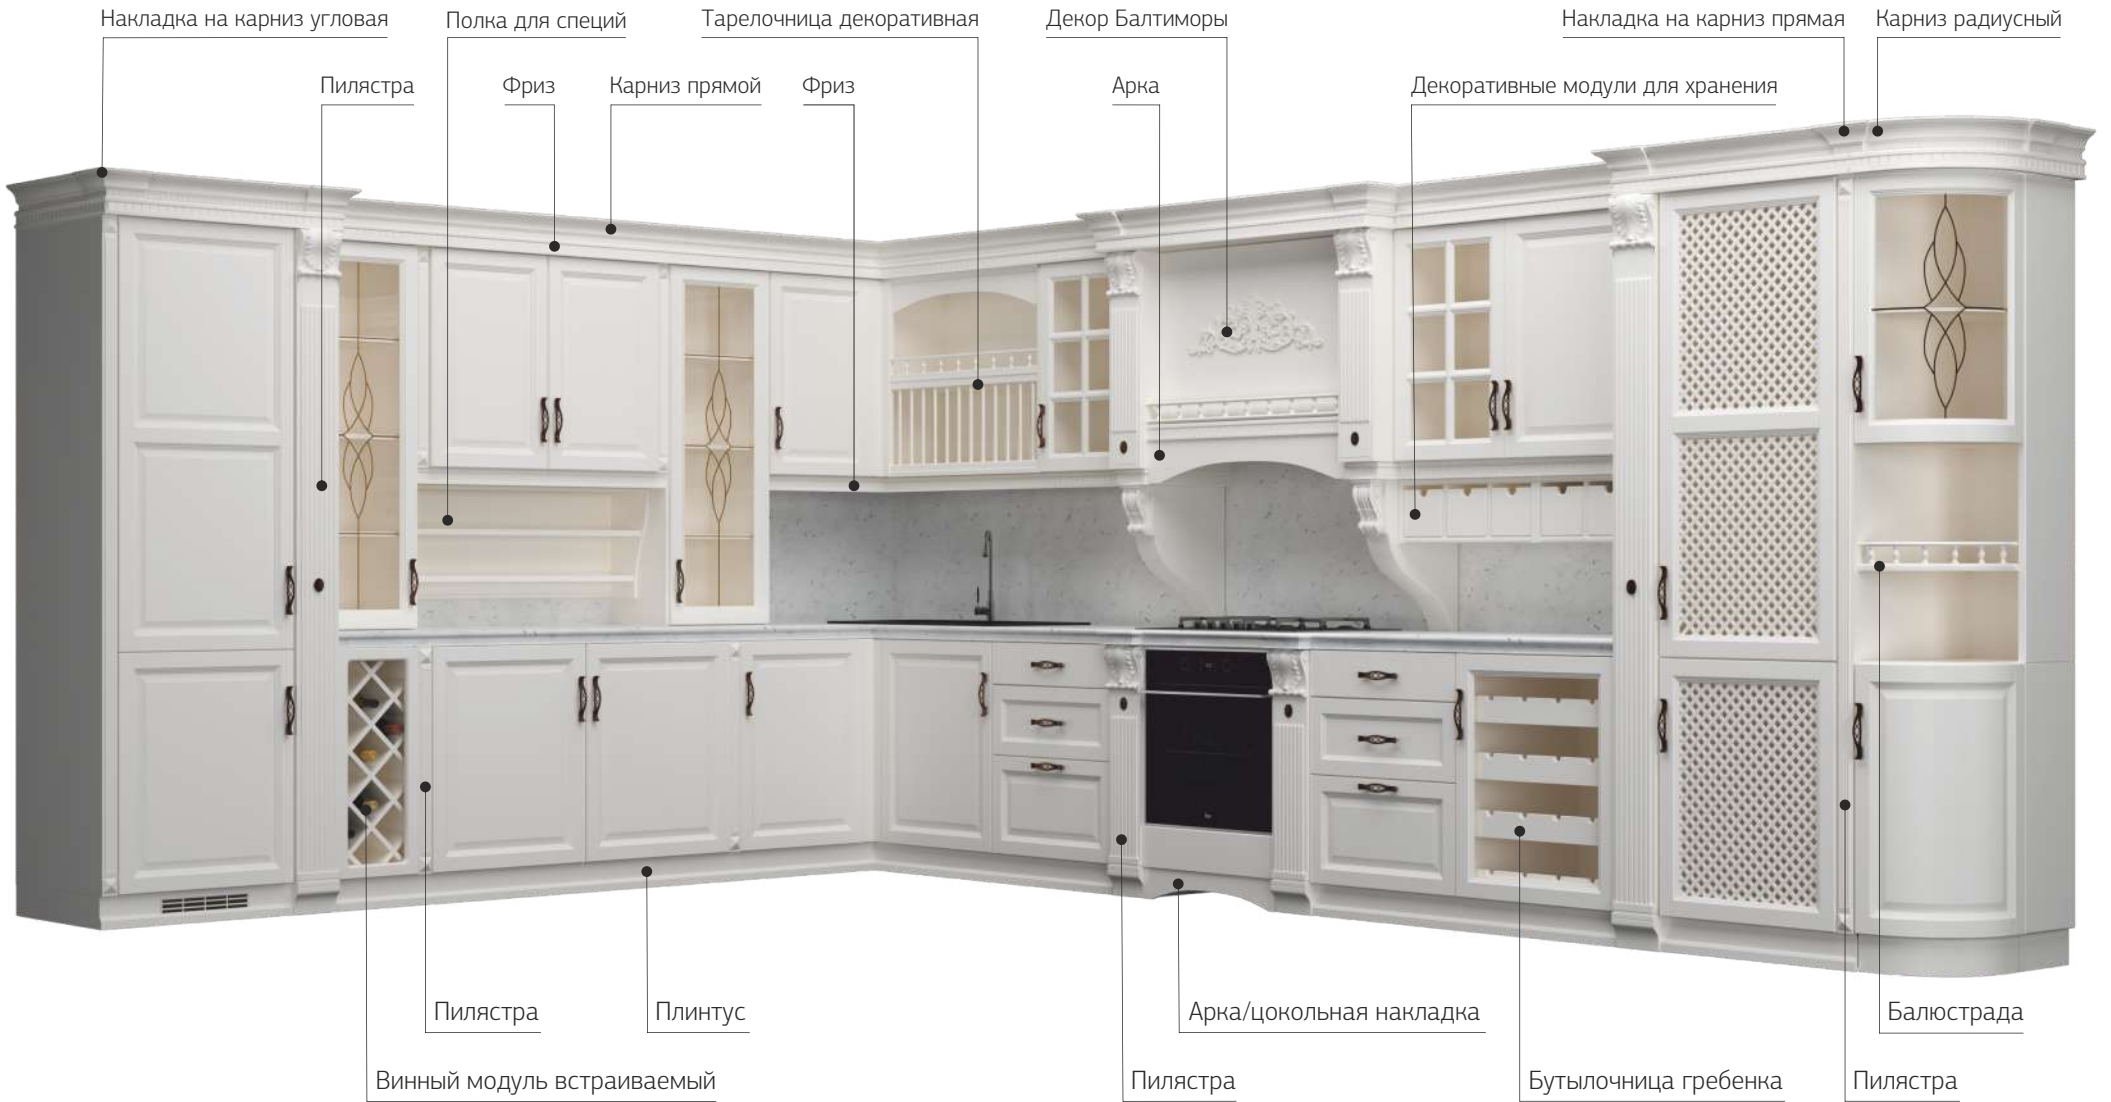

фабрика

АКАДЕМИЯ
КУХНИ

ЭЛЕМЕНТЫ ДЕКОРА

КАРНИЗЫ

Длина карниза 1200, 2400 мм, высота 40, 90 мм. Радиусный карниз изготавливается только r-300

Накладка на карниз
угловая

Накладка на карниз
прямая

ДЕКОР БАЛТИМОРЫ

Декор Балтиморы можно также применять в других сериях фасадов.

ФРИЗ

Максимальная длина фриза 2400 мм, высота 54 мм

Фриз 1

Фриз 2

БАЛЮСТРАДА

Максимальная длина балюстрады 1200, 1500 мм, высота 70 мм
Радиусная балюстрада изготавливается только R-300

*b-ширина

ДЕКОРАТИВНЫЕ МОДУЛИ

Модуль для хранения

Корпус:
 ЛДСП, МДФ, Эмаль.
 Шпон+эмаль/морилка
 Вертикальное исполнение:
 720x195x470 мм (4 секции)
 720x195x300 мм (4 секции)
 920x195x300 мм (5 секций)
 Горизонтальное исполнение:
 200x550x300 мм (3 ящика)