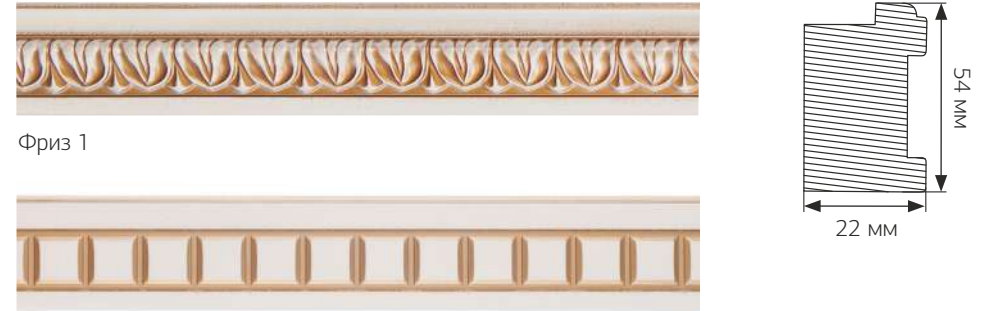

фабрика

АКАДЕМИЯ
КУХНИ

ЭЛЕМЕНТЫ ДЕКОРА

КАРНИЗЫ

Длина карниза 1200, 2400 мм, высота 40, 90 мм. Радиусный карниз изготавливается только r-300

Накладка на карниз
угловая

Накладка на карниз
прямая

ДЕКОР БАЛТИМОРЫ

Декор Балтиморы можно также применять в других сериях фасадов.

ФРИЗ

Максимальная длина фриза 2400 мм, высота 54 мм

Фриз 1

Фриз 2

БАЛЮСТРАДА

Максимальная длина балюстрады 1200, 1500 мм, высота 70 мм
Радиусная балюстрада изготавливается только R-300

ПИЛЯСТРЫ

*b-ширина
h-высота

b 50/70 мм h 250-2400 мм
 b 50/70 мм h 200-2400 мм
 b 50/70 мм h 250-2400 мм
 b 50/70 мм h 250-2400 мм
 b 70 мм h 150-2400 мм

АРКИ

Стандартная высота арки 150 мм
 Ширина арки 1-от 600-1000 мм
 Ширина арки 2, 3, 4, 5 от 400-1000 мм

*b-ширина

ДЕКОРАТИВНЫЕ МОДУЛИ

Модуль для хранения

Корпус:
 ЛДСП, МДФ, Эмаль.
 Шпон+эмаль/морилка
 Вертикальное исполнение:
 720x195x470 мм (4 секции)
 720x195x300 мм (4 секции)
 920x195x300 мм (5 секций)
 Горизонтальное исполнение:
 200x550x300 мм (3 ящика)