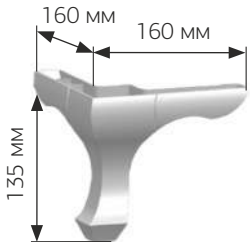

ПИЛЯСТРЫ

*b-ширина
h-высота

b 50/70 мм h 250-2400 мм
 b 50/70 мм h 200-2400 мм
 b 50/70 мм h 250-2400 мм
 b 50/70 мм h 250-2400 мм
 b 70 мм h 150-2400 мм

АРКИ

Стандартная высота арки 150 мм
 Ширина арки 1-от 600-1000 мм
 Ширина арки 2, 3, 4, 5 от 400-1000 мм

Арка 1

Арка 2

Арка 3

Арка 4

Арка 5

ОПОРА

ПЛИНТУС

ПВХ/Эмаль
 б 146-2400 мм

*b-ширина

ДЕКОРАТИВНЫЕ МОДУЛИ

Модуль для хранения

Корпус:
 ЛДСП, МДФ, Эмаль.
 Шпон+эмаль/морилка
 Вертикальное исполнение:
 720x195x470 мм (4 секции)
 720x195x300 мм (4 секции)
 920x195x300 мм (5 секций)
 Горизонтальное исполнение:
 200x550x300 мм (3 ящика)

Ящик:
 в нижн. базу: 150x160x460 мм
 в верхн. базу: 150x160x270 мм

Тарелочница декоративная

Массив дерева

Полка для специй

МДФ
 Эмаль

БУТЫЛОЧНИЦЫ

Модульная полка для вина

ЛДСП, МДФ эмаль/
 шпон/лак
 Глубина: 370 мм