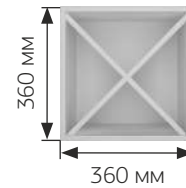

ПИЛЯСТРЫ

*b-ширина
h-высота

b 50/70 мм h 250-2400 мм
 b 50/70 мм h 200-2400 мм
 b 50/70 мм h 250-2400 мм
 b 50/70 мм h 250-2400 мм
 b 70 мм h 150-2400 мм

АРКИ

Стандартная высота арки 150 мм
 Ширина арки 1-от 600-1000 мм
 Ширина арки 2, 3, 4, 5 от 400-1000 мм

*b-ширина

ДЕКОРАТИВНЫЕ МОДУЛИ

Модуль для хранения

Корпус:
 ЛДСП, МДФ, Эмаль.
 Шпон+эмаль/морилка
 Вертикальное исполнение:
 720x195x470 мм (4 секции)
 720x195x300 мм (4 секции)
 920x195x300 мм (5 секций)
 Горизонтальное исполнение:
 200x550x300 мм (3 ящика)

Ящик:
 в нижн. базу: 150x160x460 мм
 в верхн. базу: 150x160x270 мм

Тарелочница декоративная

Массив дерева

Полка для специй

МДФ
 Эмаль

БУТЫЛОЧНИЦЫ

Модульная полка для вина

ЛДСП, МДФ эмаль/
 шпон/лак
 Глубина: 370 мм

Винный модуль встраиваемый

МДФ эмаль/шпон/ПВХ. Пластик. Глубина 325 мм

Бутылочница-гребенка

МДФ, ПВХ, эмаль,
 шпон эмаль/морилка.
 d 30 мм