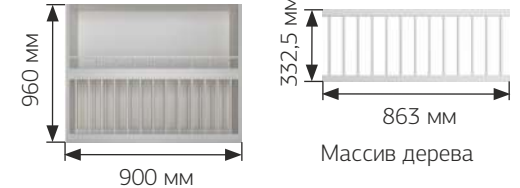

фабрика

АКАДЕМИЯ
КУХНИ

ЭЛЕМЕНТЫ ДЕКОРА

КАРНИЗЫ

Длина карниза 1200, 2400 мм, высота 40, 90 мм. Радиусный карниз изготавливается только r-300

Накладка на карниз
угловая

Накладка на карниз
прямая

ДЕКОР БАЛТИМОРЫ

*b-ширина

ДЕКОРАТИВНЫЕ МОДУЛИ

Модуль для хранения

Корпус:
 ЛДСП, МДФ, Эмаль.
 Шпон+эмаль/морилка
 Вертикальное исполнение:
 720x195x470 мм (4 секции)
 720x195x300 мм (4 секции)
 920x195x300 мм (5 секций)
 Горизонтальное исполнение:
 200x550x300 мм (3 ящика)

Ящик:
 в нижн. базу: 150x160x460 мм
 в верхн. базу: 150x160x270 мм

Тарелочница декоративная

Массив дерева

Полка для специй

МДФ
 Эмаль

БУТЫЛОЧНИЦЫ

Модульная полка для вина

ЛДСП, МДФ эмаль/
 шпон/лак
 Глубина: 370 мм