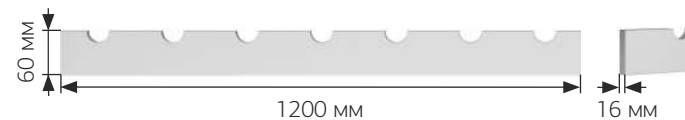

фабрика

АКАДЕМИЯ
КУХНИ

ЭЛЕМЕНТЫ ДЕКОРА

КАРНИЗЫ

Длина карниза 1200, 2400 мм, высота 40, 90 мм. Радиусный карниз изготавливается только r-300

Накладка на карниз
угловая

Накладка на карниз
прямая

ДЕКОР БАЛТИМОРЫ

*b-ширина

ДЕКОРАТИВНЫЕ МОДУЛИ

Модуль для хранения

Корпус:
 ЛДСП, МДФ, Эмаль.
 Шпон+эмаль/морилка
 Вертикальное исполнение:
 720x195x470 мм (4 секции)
 720x195x300 мм (4 секции)
 920x195x300 мм (5 секций)
 Горизонтальное исполнение:
 200x550x300 мм (3 ящика)

Ящик:
 в нижн. базу: 150x160x460 мм
 в верхн. базу: 150x160x270 мм

Тарелочница декоративная

Массив дерева

Полка для специй

МДФ
 Эмаль

БУТЫЛОЧНИЦЫ

Модульная полка для вина

ЛДСП, МДФ эмаль/
 шпон/лак
 Глубина: 370 мм

Винный модуль встраиваемый

МДФ эмаль/шпон/ПВХ. Пластик. Глубина 325 мм

Бутылочница-гребенка

МДФ, ПВХ, эмаль,
 шпон эмаль/морилка.
 d 30 мм