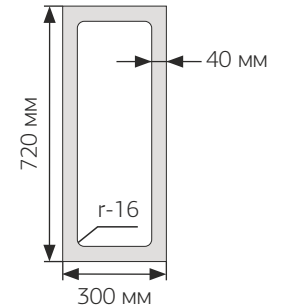

ПИЛЯСТРЫ

*b-ширина
h-высота

b 50/70 мм h 250-2400 мм
 b 50/70 мм h 200-2400 мм
 b 50/70 мм h 250-2400 мм
 b 50/70 мм h 250-2400 мм
 b 70 мм h 150-2400 мм

АРКИ

Стандартная высота арки 150 мм
 Ширина арки 1-от 600-1000 мм
 Ширина арки 2, 3, 4, 5 от 400-1000 мм

*b-ширина

ДЕКОРАТИВНЫЕ МОДУЛИ

Модуль для хранения

Корпус:
 ЛДСП, МДФ, Эмаль.
 Шпон+эмаль/морилка
 Вертикальное исполнение:
 720x195x470 мм (4 секции)
 720x195x300 мм (4 секции)
 920x195x300 мм (5 секций)
 Горизонтальное исполнение:
 200x550x300 мм (3 ящика)

Ящик:
 в нижн. базу: 150x160x460 мм
 в верхн. базу: 150x160x270 мм

Тарелочница декоративная

Массив дерева

Полка для специй

МДФ
 Эмаль

БУТЫЛОЧНИЦЫ

Модульная полка для вина

ЛДСП, МДФ эмаль/
 шпон/лак
 Глубина: 370 мм

Винный модуль встраиваемый

МДФ эмаль/шпон/ПВХ. Пластик. Глубина 325 мм

Бутылочница-гребенка

МДФ, ПВХ, эмаль,
 шпон эмаль/морилка.
 d 30 мм