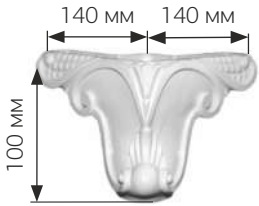

ПИЛЯСТРЫ

*b-ширина
h-высота

b 50/70 мм h 250-2400 мм
 b 50/70 мм h 200-2400 мм
 b 50/70 мм h 250-2400 мм
 b 50/70 мм h 250-2400 мм
 b 70 мм h 150-2400 мм

АРКИ

Стандартная высота арки 150 мм
 Ширина арки 1-от 600-1000 мм
 Ширина арки 2, 3, 4, 5 от 400-1000 мм

Арка 1

Арка 2

Арка 3

Арка 4

Арка 5

ОПОРА

ПЛИНТУС

ПВХ/Эмаль
 б 146-2400 мм

*b-ширина

ДЕКОРАТИВНЫЕ МОДУЛИ

Модуль для хранения

Корпус:
 ЛДСП, МДФ, Эмаль.
 Шпон+эмаль/морилка
 Вертикальное исполнение:
 720x195x470 мм (4 секции)
 720x195x300 мм (4 секции)
 920x195x300 мм (5 секций)
 Горизонтальное исполнение:
 200x550x300 мм (3 ящика)

Ящик:
 в нижн. базу: 150x160x460 мм
 в верхн. базу: 150x160x270 мм

Тарелочница декоративная

Массив дерева

Полка для специй

МДФ
 Эмаль

БУТЫЛОЧНИЦЫ

Модульная полка для вина

ЛДСП, МДФ эмаль/
 шпон/лак
 Глубина: 370 мм