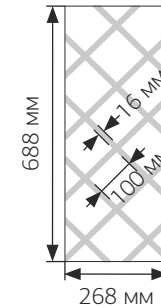

ПИЛЯСТРЫ

*b-ширина
h-высота

b 50/70 мм h 250-2400 мм
 b 50/70 мм h 200-2400 мм
 b 50/70 мм h 250-2400 мм
 b 50/70 мм h 250-2400 мм
 b 70 мм h 150-2400 мм

АРКИ

Стандартная высота арки 150 мм
 Ширина арки 1-от 600-1000 мм
 Ширина арки 2, 3, 4, 5 от 400-1000 мм

*b-ширина

ДЕКОРАТИВНЫЕ МОДУЛИ

Модуль для хранения

Корпус:
 ЛДСП, МДФ, Эмаль.
 Шпон+эмаль/морилка
 Вертикальное исполнение:
 720x195x470 мм (4 секции)
 720x195x300 мм (4 секции)
 920x195x300 мм (5 секций)
 Горизонтальное исполнение:
 200x550x300 мм (3 ящика)

Ящик:
 в нижн. базу: 150x160x460 мм
 в верхн. базу: 150x160x270 мм

Тарелочница декоративная

Массив дерева

Полка для специй

МДФ
 Эмаль

БУТЫЛОЧНИЦЫ

Модульная полка для вина

ЛДСП, МДФ эмаль/
 шпон/лак
 Глубина: 370 мм

Винный модуль встраиваемый

МДФ эмаль/шпон/ПВХ. Пластик. Глубина 325 мм

Бутылочница-гребенка

МДФ, ПВХ, эмаль,
 шпон эмаль/морилка.
 d 30 мм